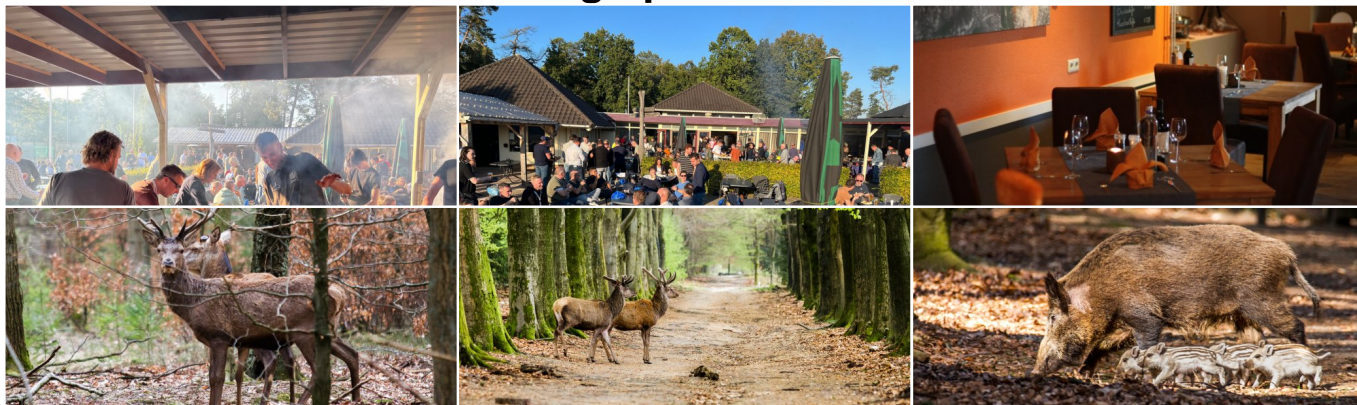

Veluwe fototocht - Teamdag op de Veluwe

Een compleet Veluws feest!

Maak met uw groep een tocht door de natuur. Ieder team krijgt een camera en gaat 10 spannende opdrachten doen. Onderweg maakt u foto's om te bewijzen dat de opdrachten ook daadwerkelijk met het gehele team vervuld zijn.

Programma

U wordt in ons activiteitscentrum ontvangen met koffie en thee. De groep wordt ingedeeld in verschillende teams en elk team krijgt **10 spannende opdrachten** die vervuld moeten worden.

Ieder team krijgt een **camera** mee. Onderweg worden foto's gemaakt om te bewijzen dat de opdrachten ook daadwerkelijk met het gehele team vervuld zijn. De opdrachten prikkelen de **fantasie** en het **cryptische denkvermogen**.

De tocht duurt ongeveer **2 à 2,5 uur** en staat helemaal in het teken van teamgeest en gezelligheid. De foto's krijgt u mee op USB-stick als herinnering. Wij bieden de mogelijkheid om voor onderweg een knapzak mee te nemen, dit maakt de tocht nog ludieker! De tocht kan helaas niet nader omschreven worden, om het **verrassingseffect** voor de deelnemers zo groot mogelijk te houden!

Faciliteiten

Wij beschikken over een veelzijdige keuken, een gezellige bar, unieke hotelkamers in Finse chalets, 13 tennisbanen, een grote activiteitenhal (ca. 1500 m²) én ongedwongen en vriendelijk personeel. Ons activiteitenaanbod is in principe eindeloos, zowel indoor als outdoor. Of u nu een hele dag, een dagdeel, avond of meerdere dagen iets wilt organiseren, wij stellen graag uw favoriete programma samen!