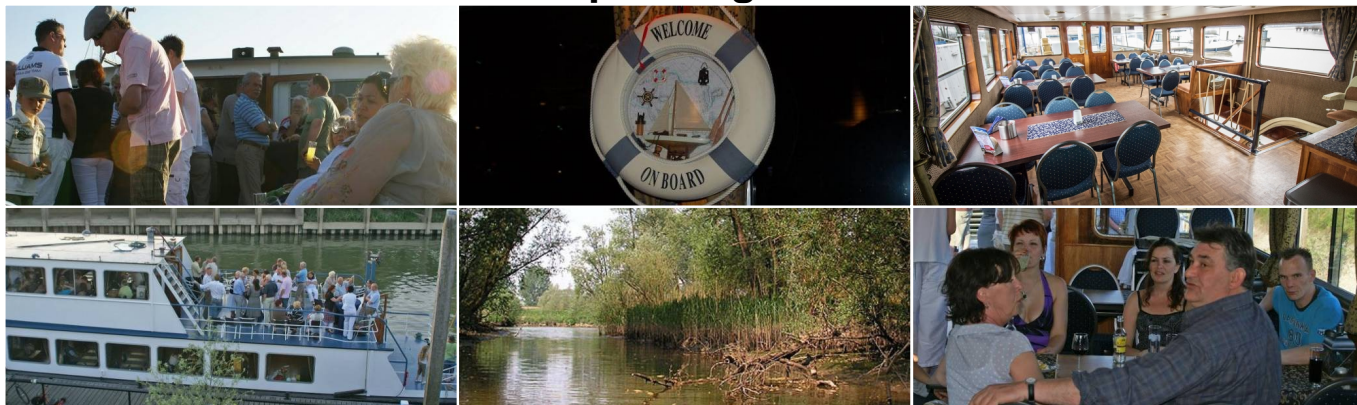

Rondvaart Slot Loevestein - prachtige boottocht over de Waal

Rondvaart Slot Loevestein

Tijdens deze prachtige boottocht over de Waal/Merwede, komen wij langs verschillende plaatsen die gelegen zijn aan deze imposante rivier om vervolgens bij het middeleeuwse kasteel Slot Loevestein af te meren.

Slot Loevestein of Vestingstad Woudrichem

Tijdens deze prachtige boottocht over de Waal/Merwede, komen wij langs verschillende plaatsen die gelegen zijn aan deze imposante rivier om vervolgens bij het middeleeuwse kasteel Slot Loevestein af te meren. Hier kunt u genieten van de oude sfeer die heerst in en om dit prachtige kasteel. In het kasteel komt u verhalenvertellers tegen waar u vrijblijvend naar kunt luisteren. Deze verhalen nemen u mee naar de middeleeuwen.. Na ongeveer 1,5 uur komt u weer aan boord en staat er een heerlijk brunchbuffet voor u klaar. We zetten de terugreis in en zijn om 16:00 uur weer terug in de haven van Sleeuwijk.

Rondvaartboot

Aan boord van de rondvaartboot mag iedereen zich thuis voelen. De partyboot heeft een mooie warme uitstraling en is geschikt voor gezelschappen van 15 tot 150 personen. Het schip is **rolstoel-toegankelijk** door middel van een lift en een **invalide-toilet**. Tevens is er een apart dames- en herentoilet, een bar en een complete keuken met eigen kok aan boord. In de bovensalon heeft u een panoramisch uitzicht. De indeling van het schip kan in overleg worden aangepast aan de grootte van het gezelschap.

Bij deze rondvaart is inbegrepen:

- Vertrek 11:00 uur en terug om 16:00 uur in Sleeuwijk
- Boottocht
- Koffie met warm appelgebak
- Lunchbuffet
- 1,5 uur vrije tijd bij slot Loevestein

Prijs: € 55,00 p.p. op basis van minimaal 25 personen.