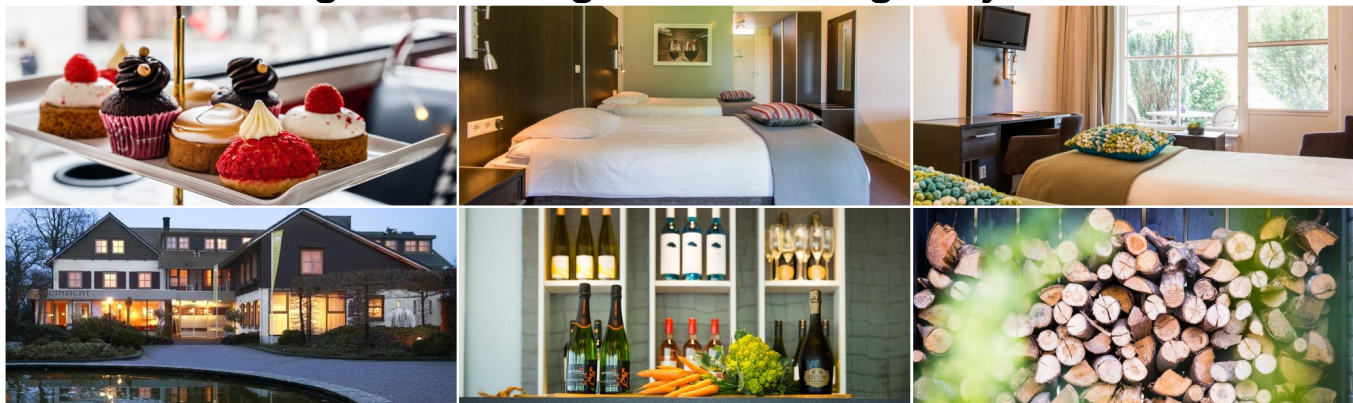

Vriendinnen High Tea arrangement - 2 daags uitje in Montferland

Lekker High tea'en met vriendinnen

Gezellig samen met vriendinnen een nachtje weg in Montferland in combinatie met een **high tea** en natuurlijk tijd om met elkaar te kletsen. Daarnaast is ons hotel is het perfecte startpunt voor een bezoek aan **Arnhem of Doetinchem** om het cultuurdorpje 's Heerenberg. Geen tijd om u te vervelen alleen maar tijd om te genieten.

Het Hotel

Ons hotel is van oudsher een echt familiehotel, gelegen in een prachtig stukje Nederland waar gastvrijheid de gewoonste zaak van de wereld is. U kunt hier al scooterend de prachtige en bosrijke omgeving verkennen. Maar u kunt ook lekker in het hotel blijven, onderuitgezakt met een goed boek en/of met een ontspannend muziekje op de achtergrond. Kwaliteit en persoonlijke aandacht zijn de speerpunten van ons hotel. Alle sfeervol ingerichte kamers zijn voorzien van douche, toilet, kleurentelevisie, gratis interneten telefoon. In een deel van het hotel is een lift beschikbaar. Het hotel is rolstoeltoegankelijk

Tips in de omgeving van het hotel

Arnhem of het **Duitse Bocholt**, Doesburg, Bronkhorst, Doetinchem, 's-Heerenberg en Zutphen, juist bekend om de sfeervolle steegjes en cultuur liggen op **korte afstand van Zeddham**. Aan de rand van het stadje 's-Heerenberg ligt het imposante kasteel Huis Bergh. Het behoort tot de grootste en belangrijkste kastelen van Nederland. Compleet met een slotgracht, een ophaalbrug, wapperende vlaggen, rood-wit gekleurde luiken en verdedigingstorens.

Bij dit 2-daags Vriendinnenarrangement met High Tea is inbegrepen:

- 1x Een **heerlijke high tea** op de dag van aankomst
- **1 Overnachting**
- 1x een Uitgebreid **ontbijtbuffet**

Prijs: vanaf € 79,00 p.p. op basis van minimaal 2 personen per kamer.
Exclusief de toeristenbelasting.